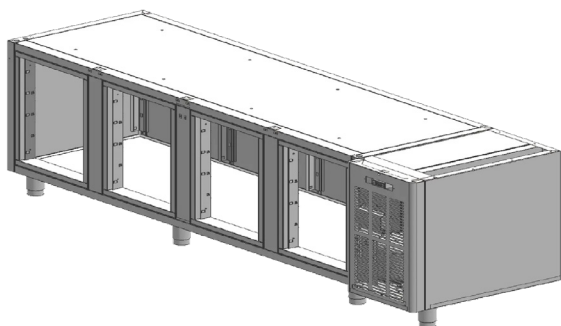

Fiche technique

Caractéristiques du produit

Corpus de table SM 4D réfrigéré négatif inox

Modèle	Code SAP	00006523
SM 4 KOR	Groupe d'articles	Tables réfrigérées positives et negatives

– Matériel: Inox

Fiche technique

Paramètres techniques

Corpus de table SM 4D réfrigéré négatif inox

Modèle	Code SAP	00006523
SM 4 KOR	Groupe d'articles	Tables réfrigérées positives et negatives

1. Code SAP:

00006523

2. Largeur nette [mm]:

800

3. Profondeur nette [mm]:

2480

4. Hauteur nette [mm]:

1050

5. Poids net [kg]:

130.00

6. Largeur brute [mm]:

800

7. Profondeur brute [mm]:

2480

8. Hauteur brute [mm]:

1050

9. Poids brut [kg]:

140.00

10. Matériel: